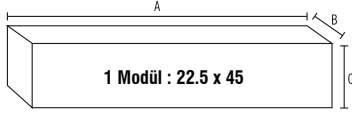

DONATILABİLİR MASA PRİZLERİ (ALÜMİNYUM)

Ölçüler yuva ölçüsüdür