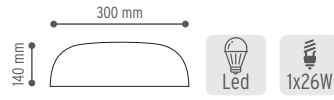

ÜRÜN KODU	ÜRÜN ADI	KOLİ ADETİ	FİYAT (TL)
2012	Oval Kaf.Arm. - Beyaz	48	135.00