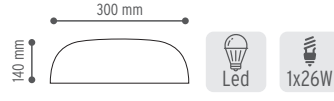

ÜRÜN KODU	ÜRÜN ADI	KOLİ ADETİ	FİYAT (TL)
2004	LALE Midi Armatür	36	90.00