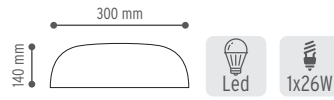

ÜRÜN KODU	ÜRÜN ADI	KOLİ ADETİ	FİYAT (TL)
2012-S	Oval Kaf.Arm. - Siyah	48	138.00