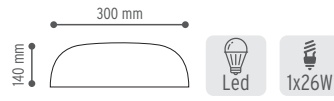

ÜRÜN KODU	ÜRÜN ADI	KOLİ ADETİ	FİYAT (TL)
2010	KONZA Mini Glob	40	75.00