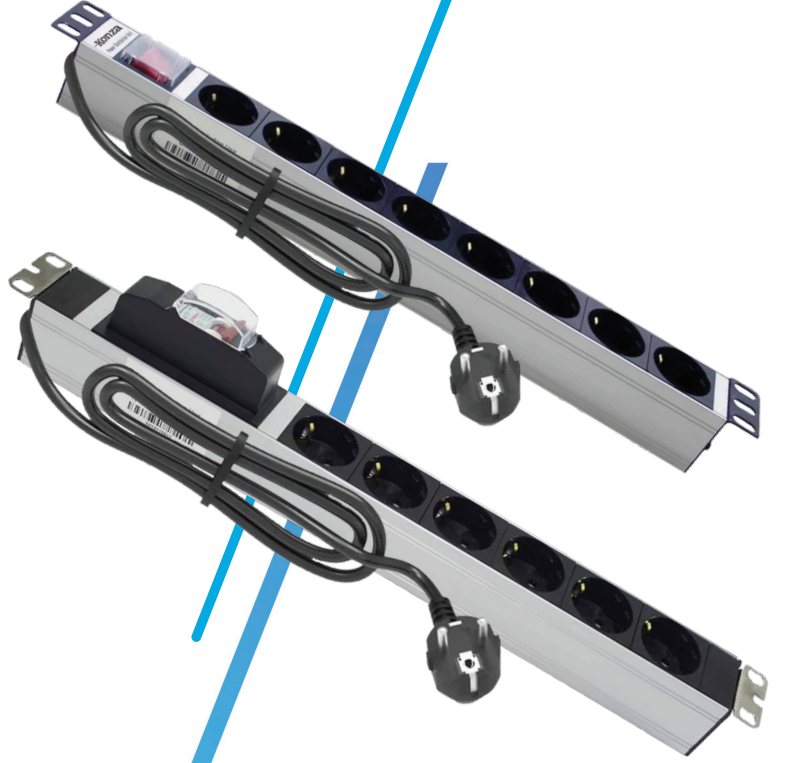

**ÇOCUK
KORUMALI**